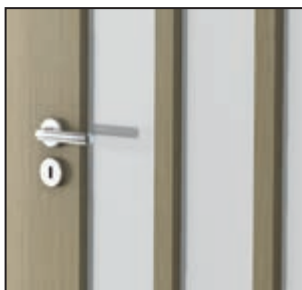

COSTURI SUPLIMENTARE (OPȚIONAL)

- dimensiunea „100”
- panou de ventilație sau panou cu decupaj pentru ventilație
- broască specială și mâner laterale (pentru uși glisante)
- broască magnetică
- mâner cu șild

Vezi filmul de prezentare al colecției, în limba poloneză:
www.porta.com.pl/dm/naturafavorite.wmv

profil 20° cu geam