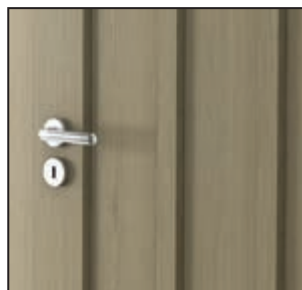

Vezi filmul de prezentare al colecției, în limba poloneză:
www.porta.com.pl/dm/naturafavorite.wmv

profil 20° cu geam

profil 20° cu panou

miez: lemn stratificat