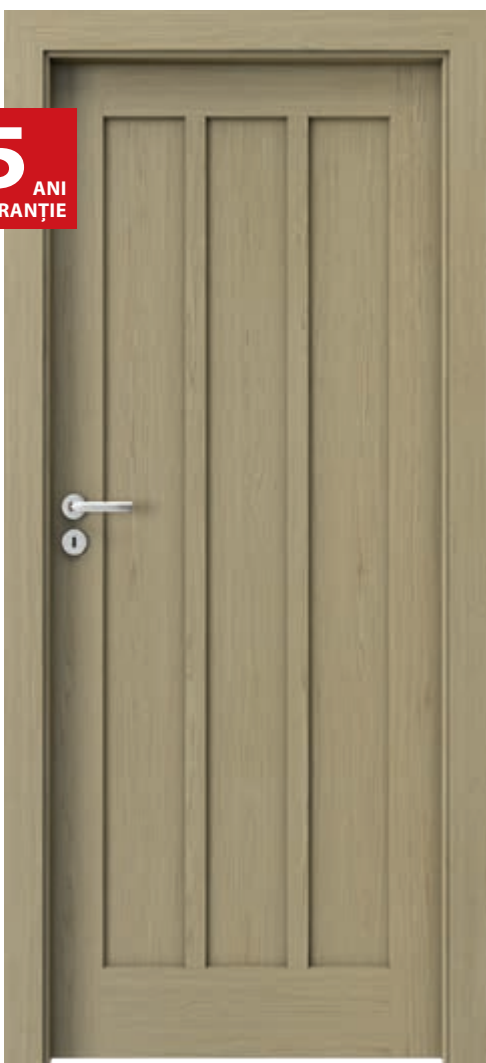

Natura FAVORITE

Natura FAVORITE A.4, Stejar Alb

Colecție în stil
UNIVERSAL

5
ANI
GARANȚIE

Natura FAVORITE A.0 Stejar

model A.0

model A.1

model A.2