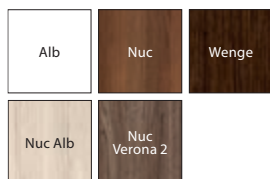

model C.3

model C.4

model C.5

RAMĂ ȘI PANOU

60 - 100

120 - 200

CULORI DISPONIBILE

Folie Portadecor ★★★★★☆

Folie Portasynchro 3D ★★★★★☆

Folie Portacortex ★★★★★☆

Folie Super Matt ★★★★★☆

Folie Portadur ★★★★★☆

* striatii verticale și orizontale în limita stocului disponibil

Folie Portaperfect 3D ★★★★★☆

ramă cu geam