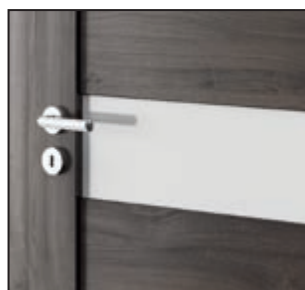

Folie Portaperfect 3D ★★★★★☆

ramă cu geam