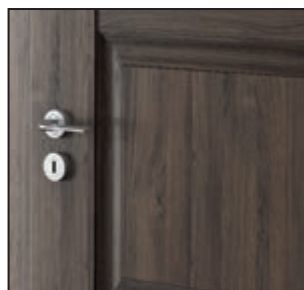

ramă elegantă